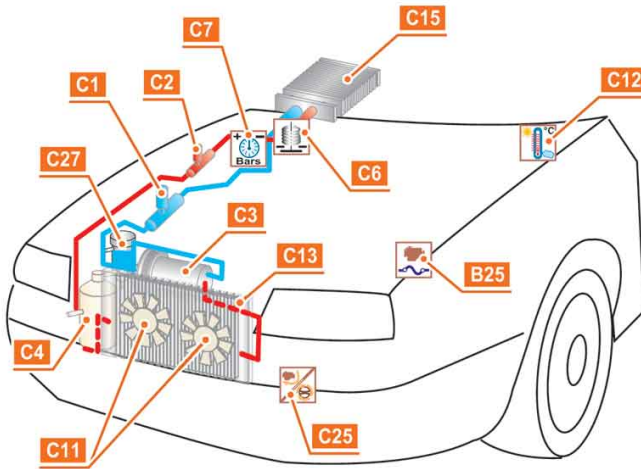

AUDI TT I de 1998 à 2006

Commande de climatisation: automatique
Localisation des composants

839

Capacité

toutes versions.....R134a 800 ISO 100:135

AUDI TT II de 2005 à 2014

Commande de climatisation: manuelle / automatique
Localisation des composants

20383

Capacité

Zexel DSC17E.....	R134a	525	ISO 46:120
Denso 7SEU17C.....	R134a	525	ISO 46:140
Sanden PXE16.....	R134a	525	ISO 46:110