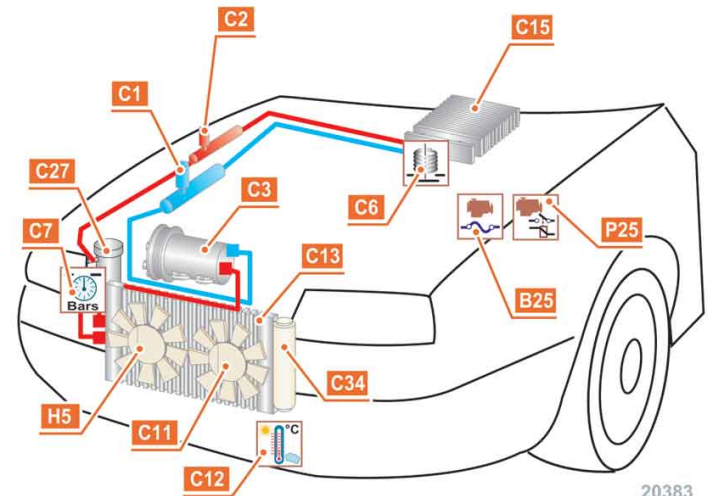

AUDI TT I de 1998 à 2006

Commande de climatisation: automatique
Localisation des composants

839

Capacité

toutes versions.....R134a 800 ISO 100:135

AUDI TT II de 2005 à 2014

Commande de climatisation: manuelle / automatique
Localisation des composants

20383

Capacité

Zexel DSC17E.....	R134a	525	ISO 46:120
Denso 7SEU17C.....	R134a	525	ISO 46:140
Sanden PXE16.....	R134a	525	ISO 46:110